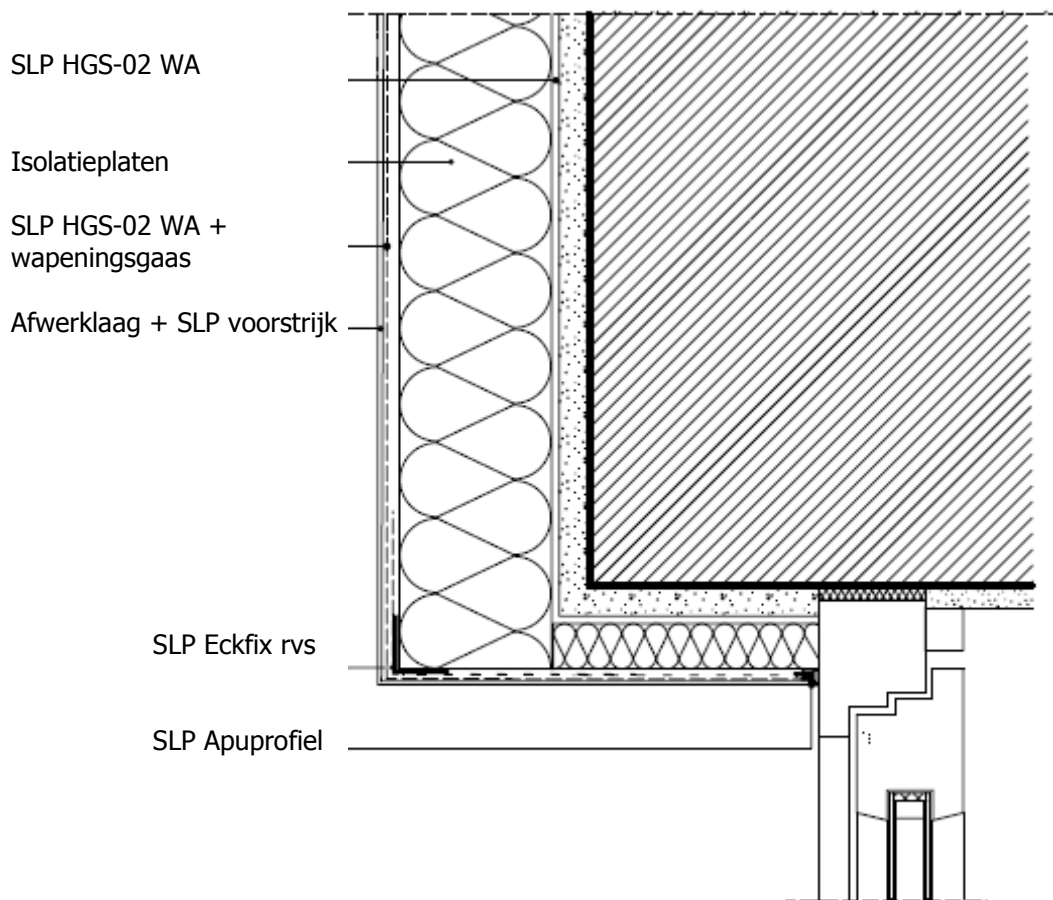

## Aansluiting teruggesteld raamkozijn

\* Op aansluitingen van de PS platen naar kozijnen, dakoverstekken etc. vooraf SLP Compriband aanbrengen.

<p><b>SLP Trading bv</b> <b>Oonksweg 40</b> <b>7621 XW Borne</b></p> <p><b>T: +31 74 2654000</b> <b>F: +31 74 2654010</b></p> <p><a href="mailto:info@slptrading.com">info@slptrading.com</a> <a href="http://www.slptrading.com">www.slptrading.com</a></p>	<p>Project:</p> <p>Advies detail: 1.12 Datum: 4 juli 2011 Adviesnummer:</p> <p>Disclaimer: de adviezen zijn opgebouwd uit gebruikelijke of standaard omstandigheden, volgens de laatste stand der techniek en ervaringen. Op verzoek kunnen wij u de disclaimer toezenden. Aan deze verstrekte details kunnen geen rechten worden ontleend. Meer informatie over dit onderwerp op <a href="http://www.slpcatalogus.nl">www.slpcatalogus.nl</a> / alg.voorwaarden/disclaimer</p>
--	---