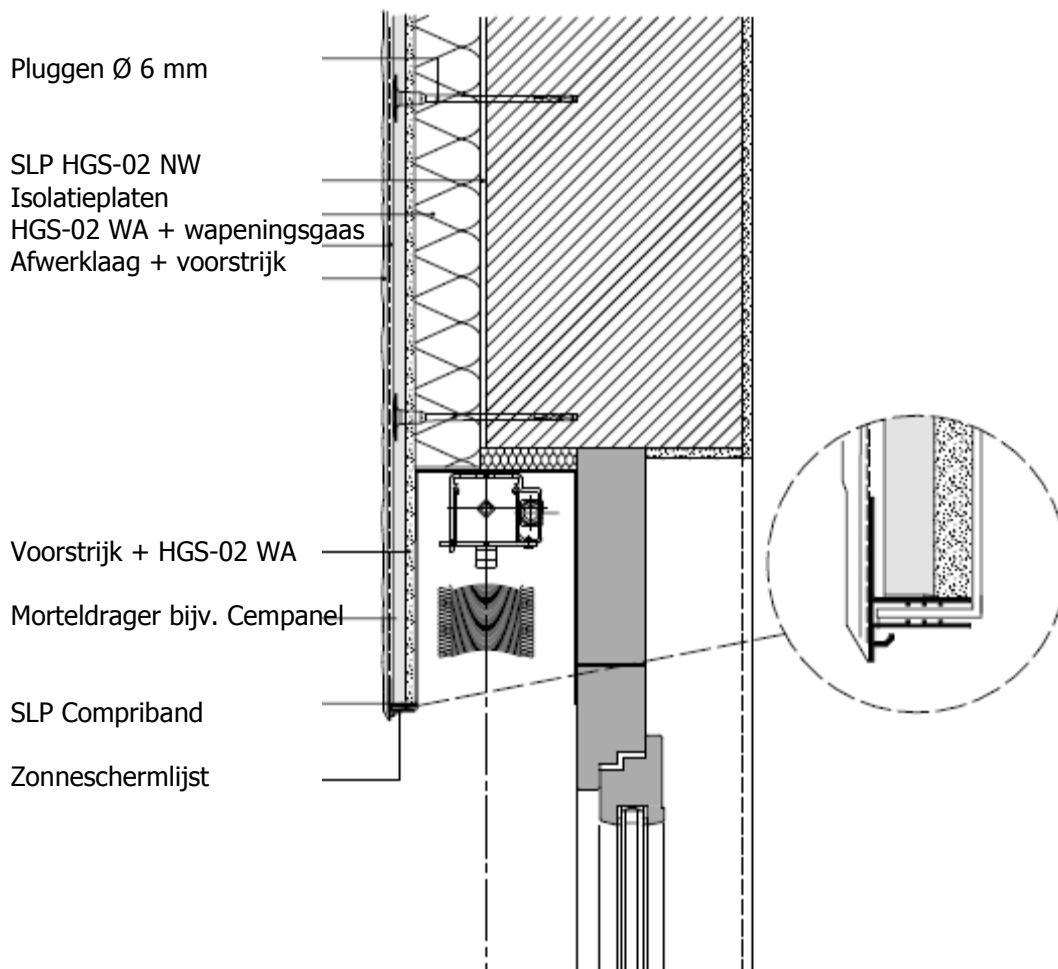

Aansluiting voorgeplaatst zonnescerm met morteldrager

Aangezicht morteldrager bijv. Cempanel
Met overlapping van het zonnescerm

SLP Trading bv
Oonksweg 40
7621 XW Borne

T: +31 74 2654000
F: +31 74 2654010