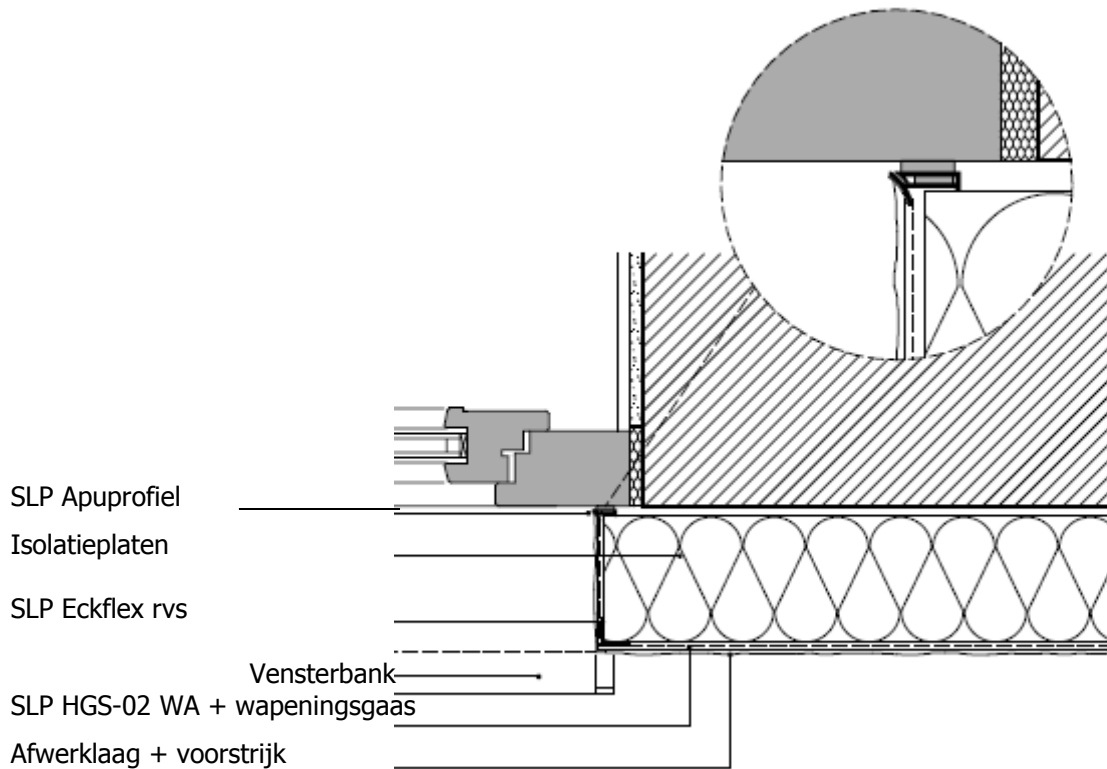

Aansluiting van een kozijn met gelijkliggende voorgevel

* Op aansluitingen van de PS platen naar kozijnen, dakoverstekken etc. vooraf SLP Compriband aanbrengen.

SLP Trading bv Oonksweg 40 7621 XW Borne T: +31 74 2654000 F: +31 74 2654010 info@slptrading.com www.slptrading.com	Project: Advies detail: 3.10 Datum: 4 juli 2011 Adviesnummer: Disclaimer: de adviezen zijn opgebouwd uit gebruikelijke of standaard omstandigheden, volgens de laatste stand der techniek en ervaringen. Op verzoek kunnen wij u de disclaimer toezenden. Aan deze verstrekte details kunnen geen rechten worden ontleend. Meer informatie over dit onderwerp op www.slpcatalogus.nl / alg.voorwaarden/disclaimer
---	---