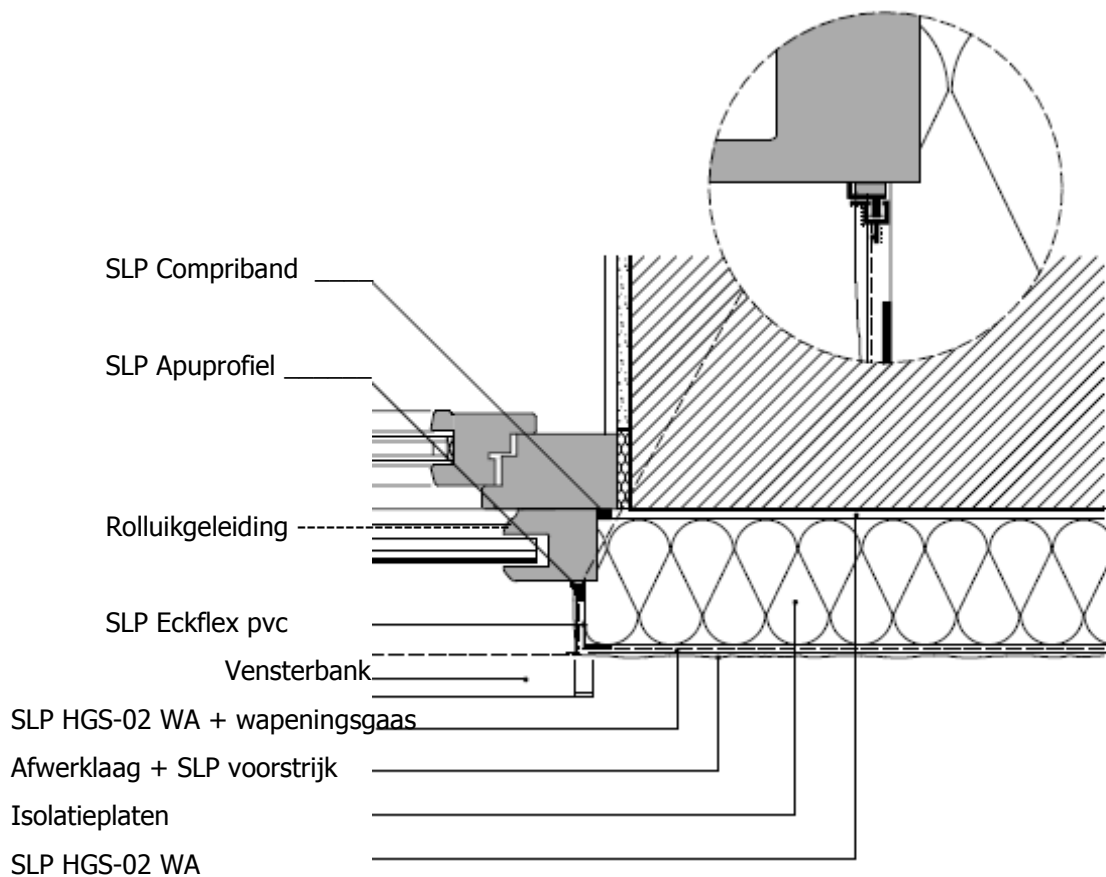

## Aansluiting rolluikgeleiding voorgesteld

\* Op aansluitingen van de PS platen naar kozijnen, dakoverstekken etc. vooraf SLP Comriband aanbrengen.

<b>SLP Trading bv</b> Oonksweg 40 7621 XW Borne  T: +31 74 2654000 F: +31 74 2654010  <a href="mailto:info@slptrading.com">info@slptrading.com</a> <a href="http://www.slptrading.com">www.slptrading.com</a>	Project:
	Advies detail: 3.22 Datum: 4 juli 2011 Adviesnummer: Disclaimer: de adviezen zijn opgebouwd uit gebruikelijke of standaard omstandigheden, volgens de laatste stand der techniek en ervaringen. Op verzoek kunnen wij u de disclaimer toezenden. Aan deze verstrekte details kunnen geen rechten worden ontleend. Meer informatie over dit onderwerp op <a href="http://www.slpcatalogus.nl">www.slpcatalogus.nl</a> / alg.voorwaarden/disclaimer