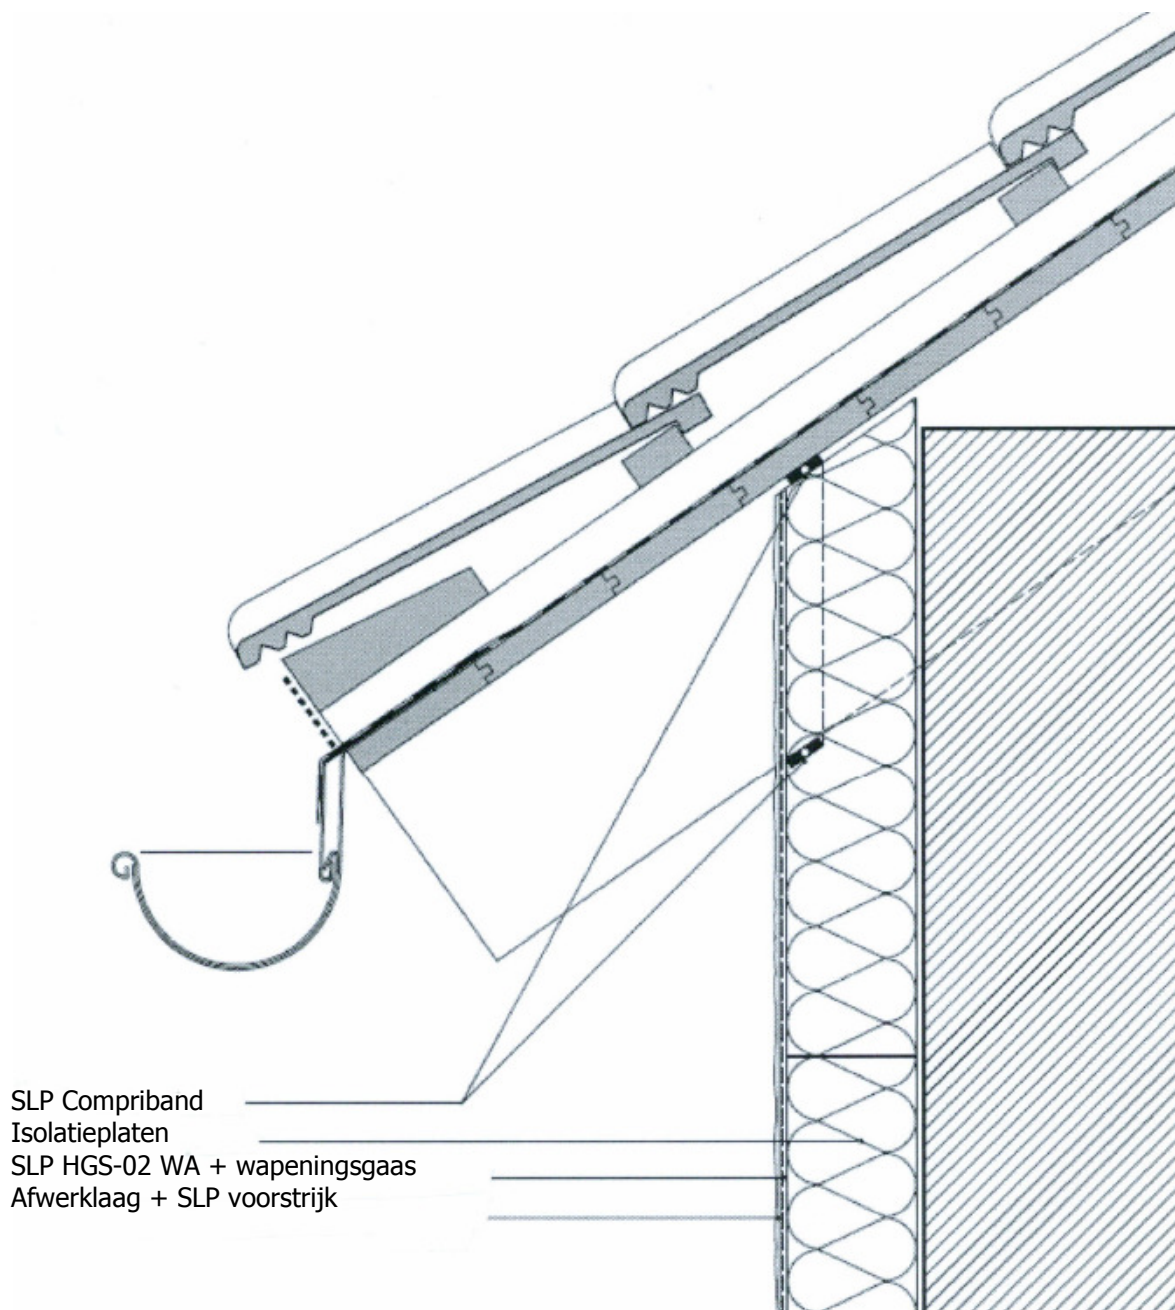

Dakaansluiting schuin / SLP compriband aan dakbeschot

SLP Trading bv
Oonksweg 40
7621 XW Borne

T: +31 74 2654000
F: +31 74 2654010

info@slptrading.com
www.slptrading.com

Project:

Advies detail: 4.1
Datum: 9 maart 2011
Adviesnummer: