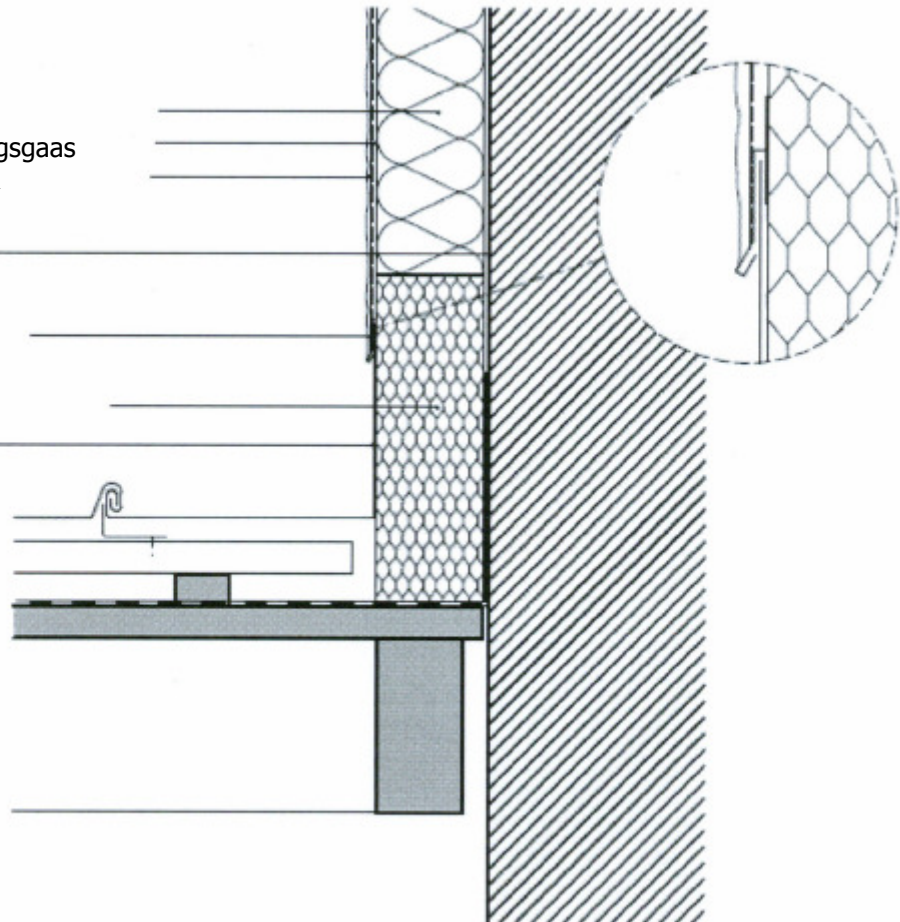

Dakaansluiting bovenzijde dakprofiel

Isolatieplaten
SLP HGS-02 WA + wapeningsgaas
Afwerklaag + SLP Voorstrijk

SLP HGS-02 WA

PVC sokkelprofiel 3331

Sokkel isolatieplaten

Damwandprofiel

<p>SLP Trading bv Oonksweg 40 7621 XW Borne</p> <p>T: +31 74 2654000 F: +31 74 2654010</p> <p>info@slptrading.com www.slptrading.com</p>	<p>Project:</p> <p>Advies detail: 4.4 Datum: 9 maart 2011 Adviesnummer:</p> <p>Disclaimer: de adviezen zijn opgebouwd uit gebruikelijke of standaard omstandigheden, volgens de laatste stand der techniek en ervaringen. Op verzoek kunnen wij u de disclaimer toezenden. Aan deze verstrekte details kunnen geen rechten worden ontleend. Meer informatie over dit onderwerp op www.slpcatalogus.nl / alg.voorwaarden/disclaimer</p>
--	---