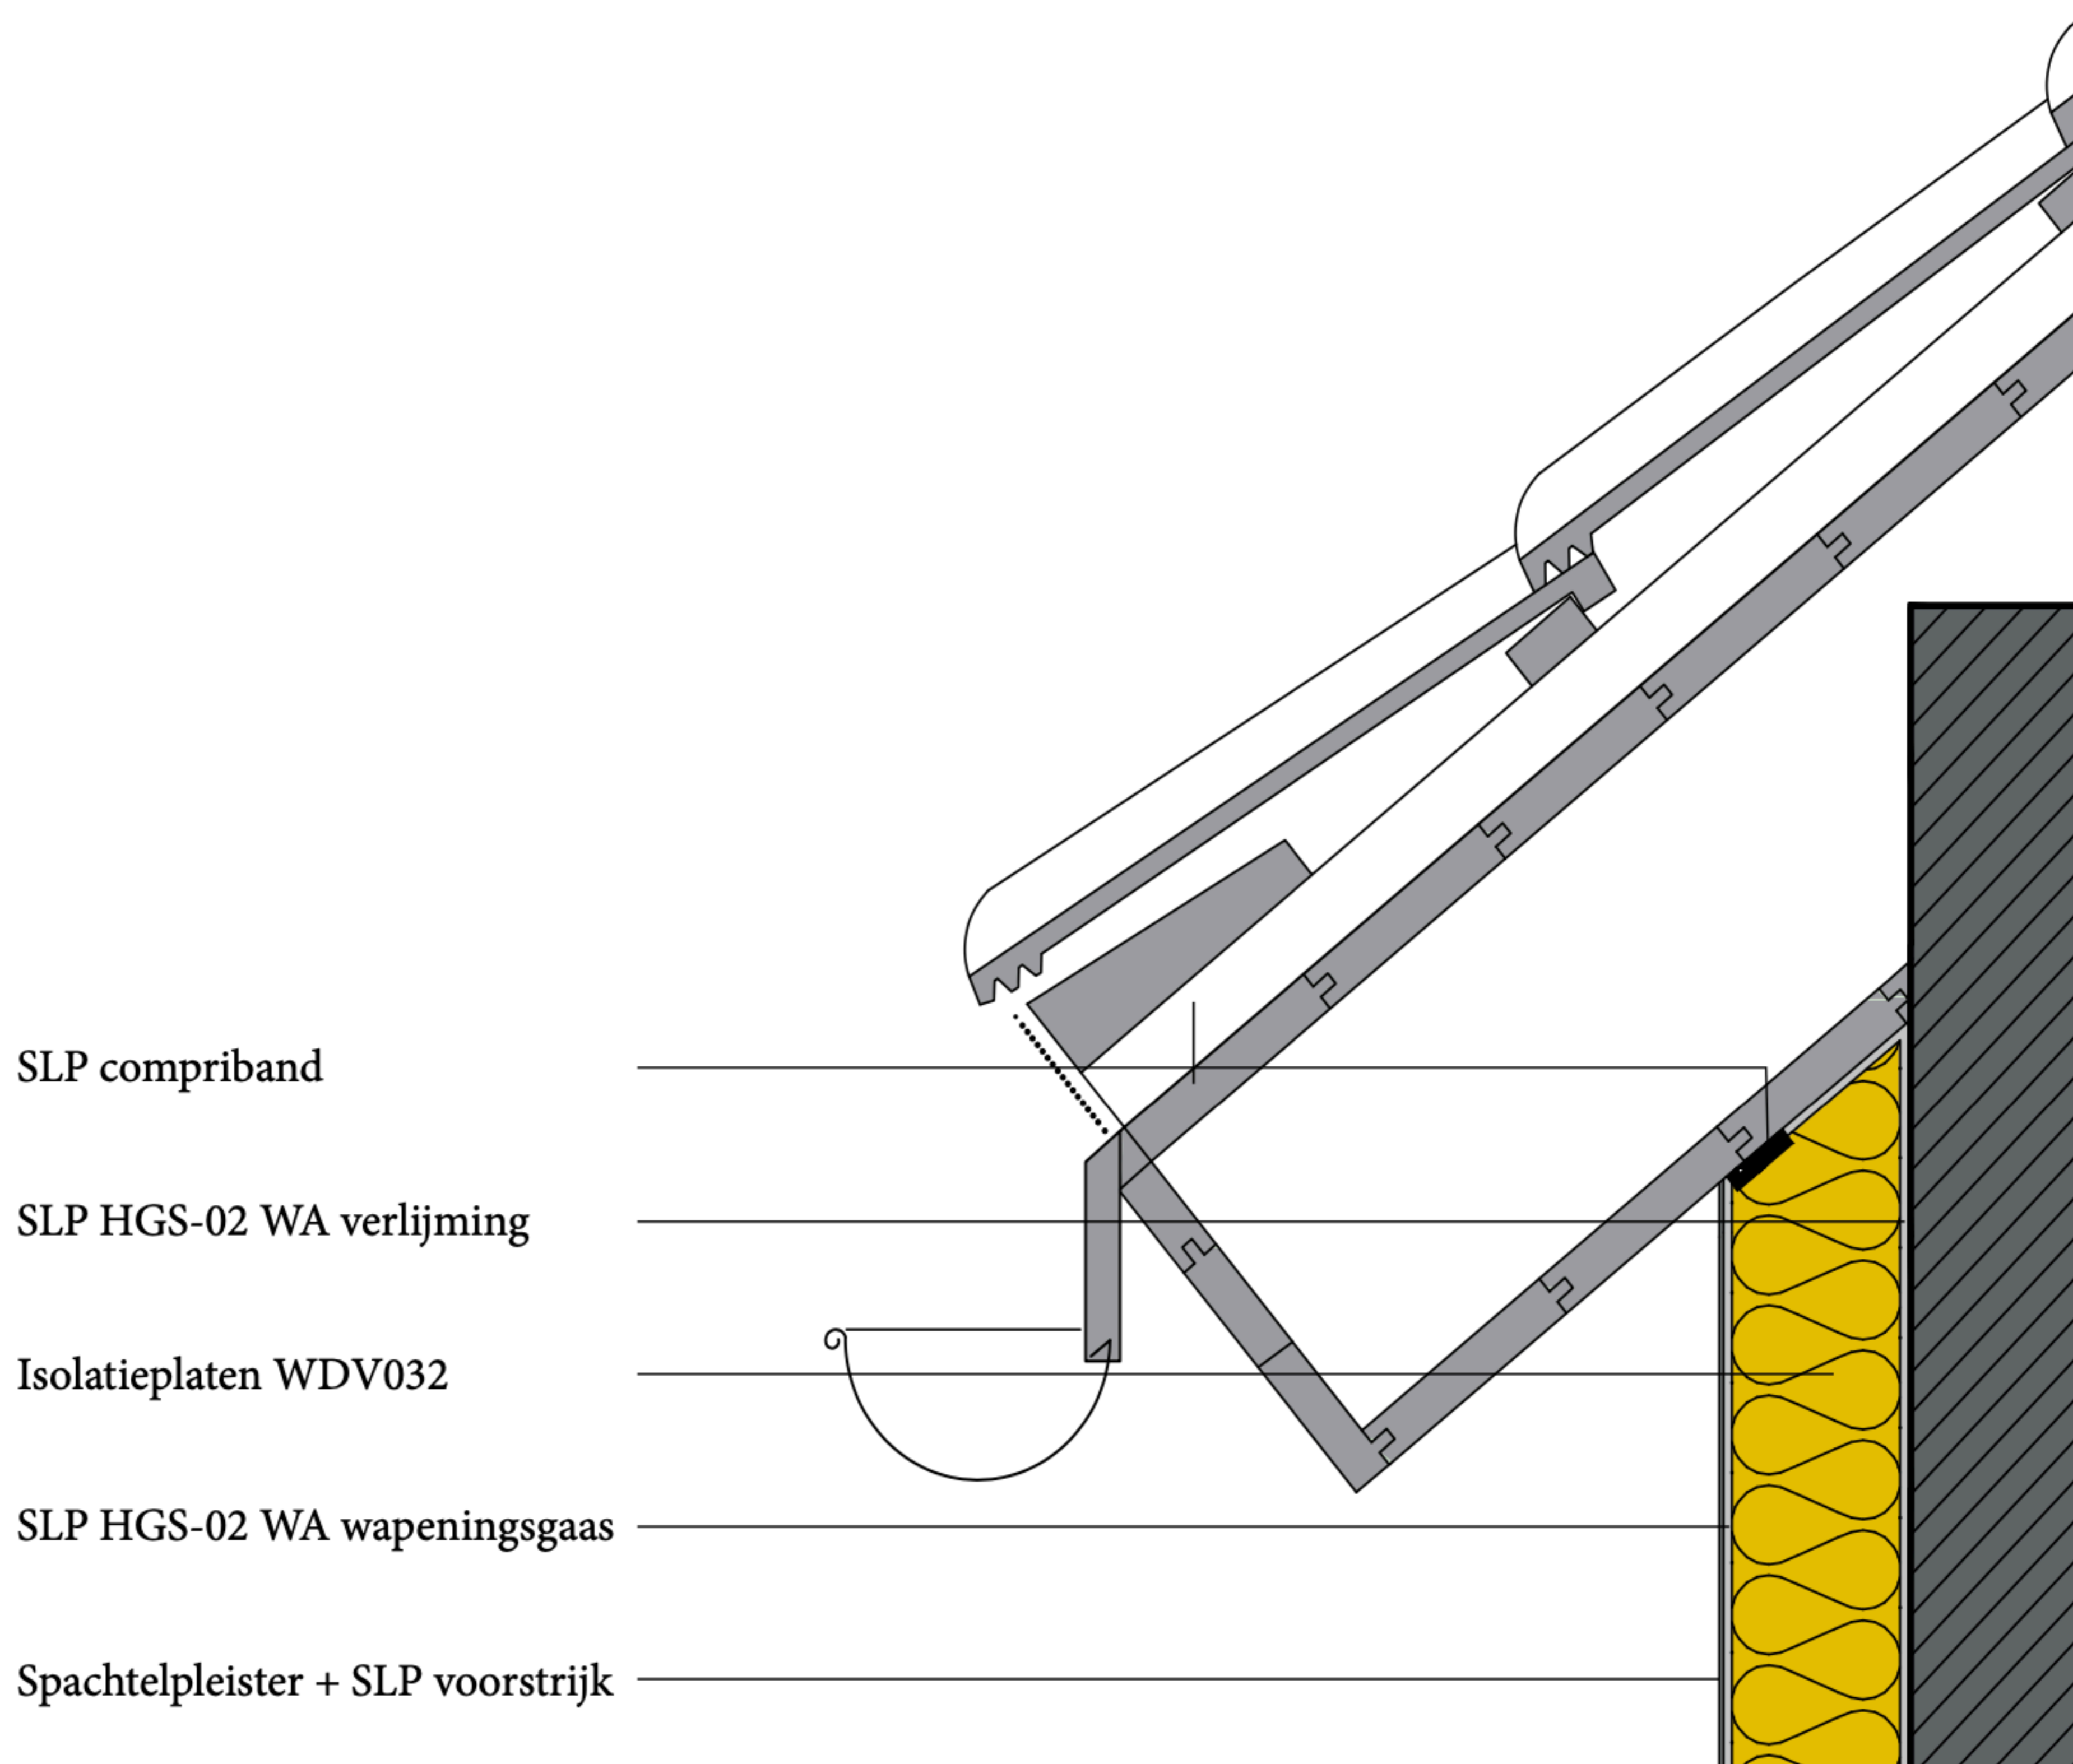

## SLP standaard detail

*Dakaansluiting schuin / SLP compriband aan dakaftrimming*

Project : standaarddetails Gevelisolatie

Detail: 1.10

Datum : 16-9-2023

adviesnummer :

Disclaimer: De adviezen zijn opgebouwd uit gebruikelijke of standaard omstandigheden, volgens de laatste stand der techniek en ervaringen. Op verzoek kunnen wij u de disclaimer toezenden. Aan deze verstrekte details kunnen geen rechten worden ontleend.