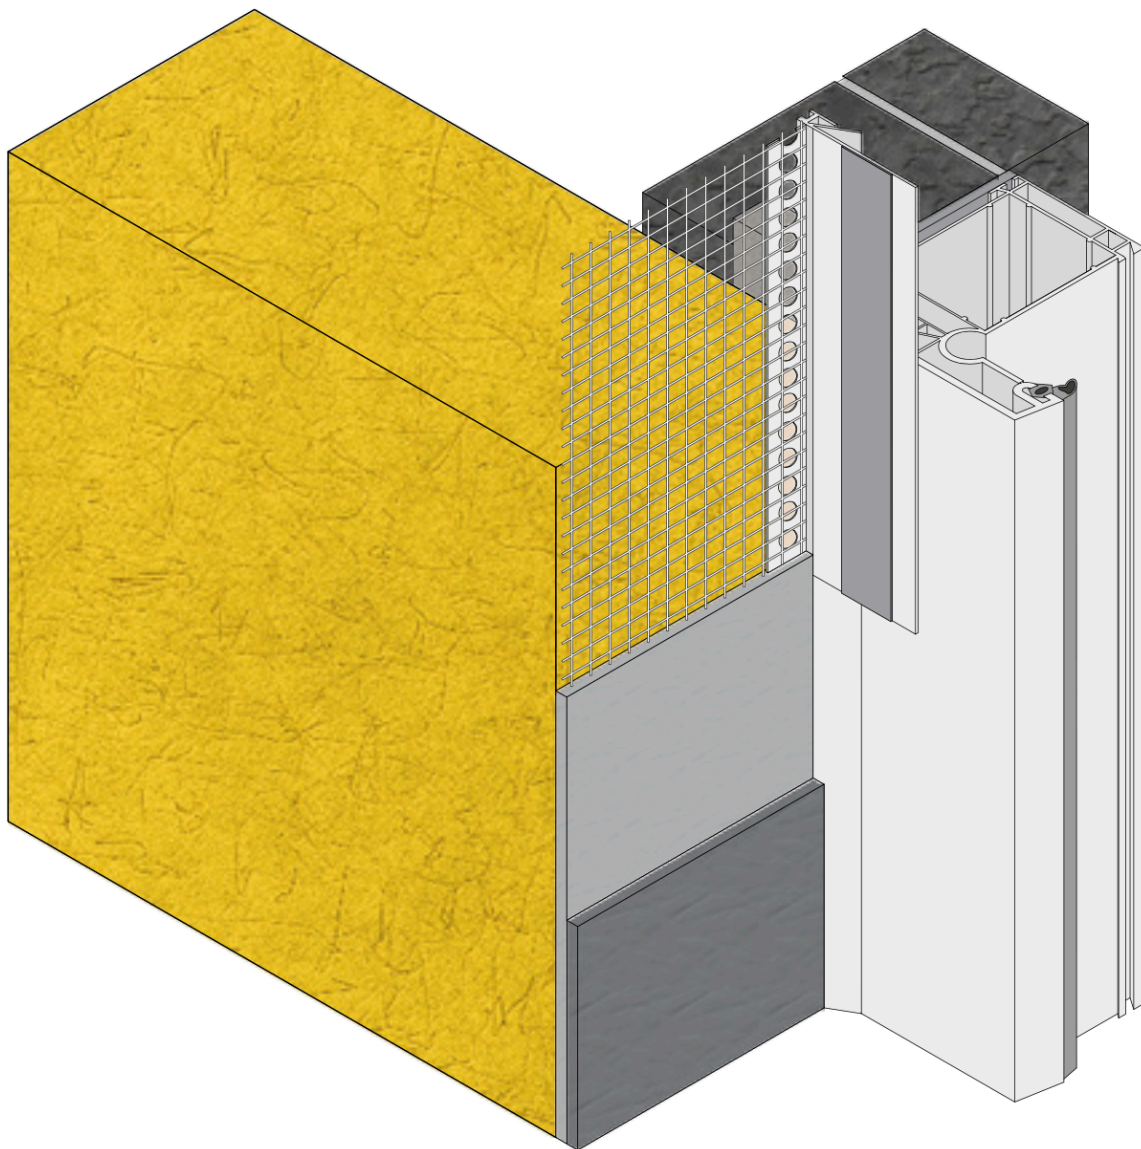

## SLP standaard detail

*Detail apuprofiel*

Project : standaarddetails Gevelisolatie

Detail: 2.3

Datum : 16-9-2023

adviesnummer :

Disclaimer: De adviezen zijn opgebouwd uit gebruikelijke of standaard omstandigheden, volgens de laatste stand der techniek en ervaringen. Op verzoek kunnen wij u de disclaimer toezenden. Aan deze verstrekte details kunnen geen rechten worden ontleend.