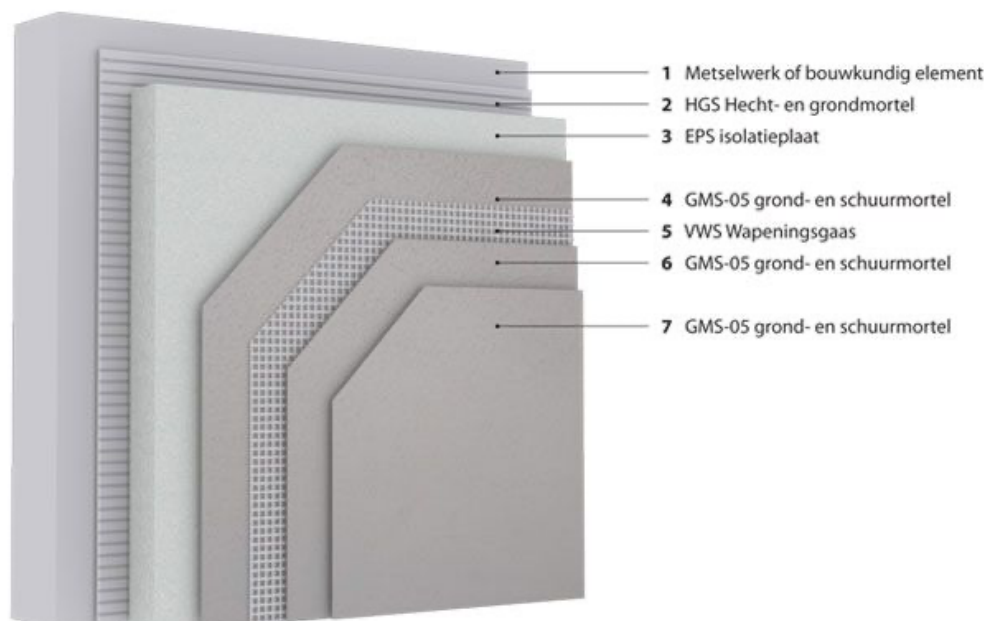

SLP-BGI *mineraal*